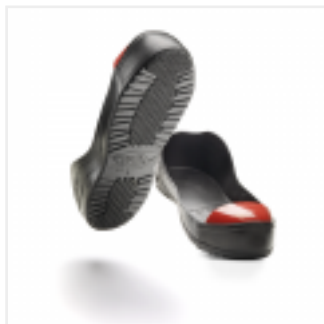

Kod **Nakładka Steel-Flex**
Typ
Rozmiary 35-48

Obuwie Operacyjne Rosato-040 Niebieskie